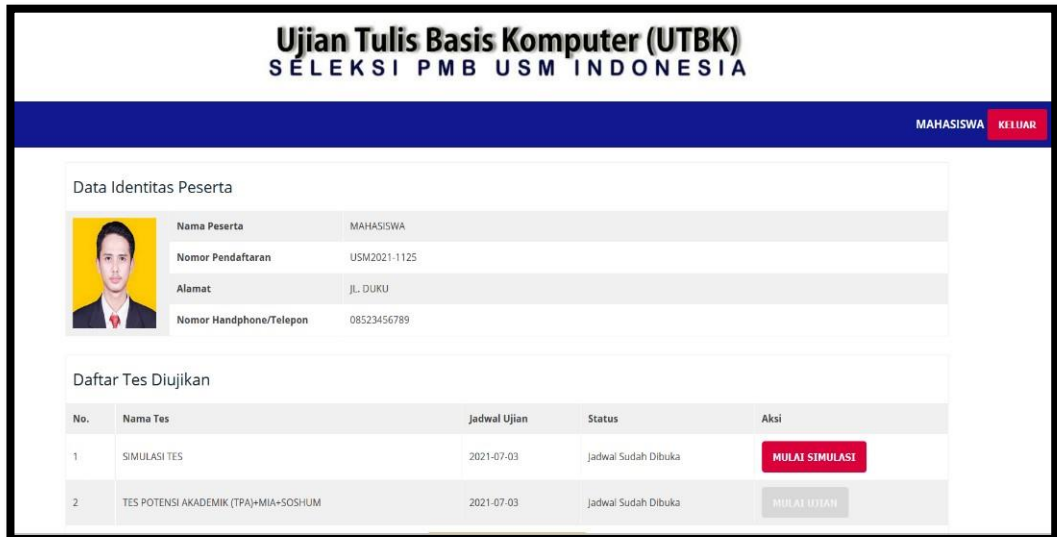

PANDUAN UJIAN SELEKSI BASIS KOMPUTER PENERIMAAN MAHASISWA BARU USM INDONESIA TAHUN 2024

1. Buka laman <http://spmb.sari-mutiara.ac.id> dan klik tombol **Login Ujian**

2. Login menggunakan email dan password pendaftaran yang sudah didaftarkan pada saat registrasi.

Ujian Tulis Basis Komputer (UTBK) SELEKSI PMB USM INDONESIA

Ujian Tulis Basis Komputer (UTBK)
Seleksi PMB USM-Indonesia Tahun 2024

Email Pendaftaran

Password Pendaftaran

Masuk

Sebelum melaksanakan ujian harap baca [Panduan Ujian](#)
Lupa Password, hubungi [Helpdesk Pendaftaran](#) | [Halaman Utama](#)

3. Pada halaman dashboard ujian, sebelum ujian akan ada simulasi tes terlebih dahulu. Tombol **Mulai Simulasi** akan aktif berwarna merah jika jadwal ujian sudah dibuka sesuai jadwal yang sudah ditentukan.