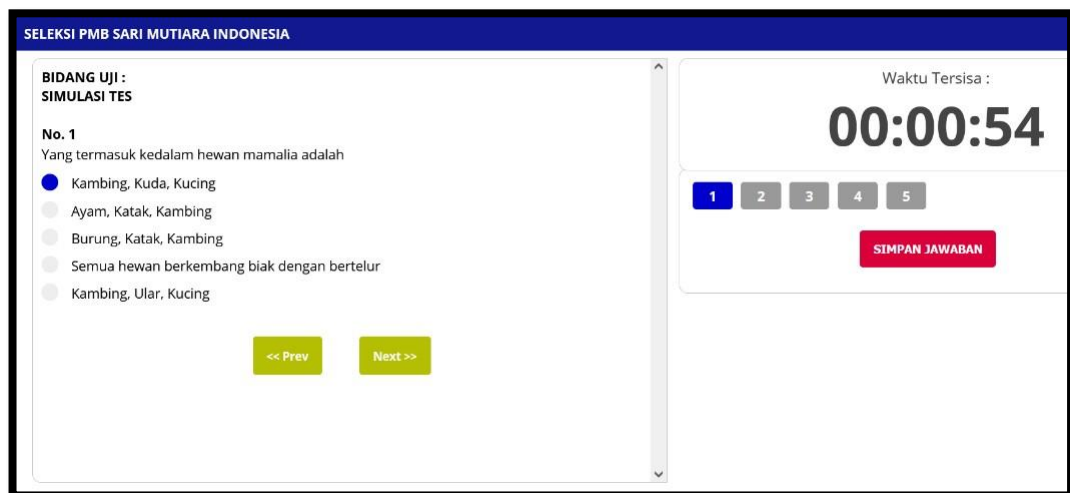

5. Setelah simulasi ujian selesai maka tombol **Mulai Ujian** yang sebenarnya akan aktif berwarna merah.